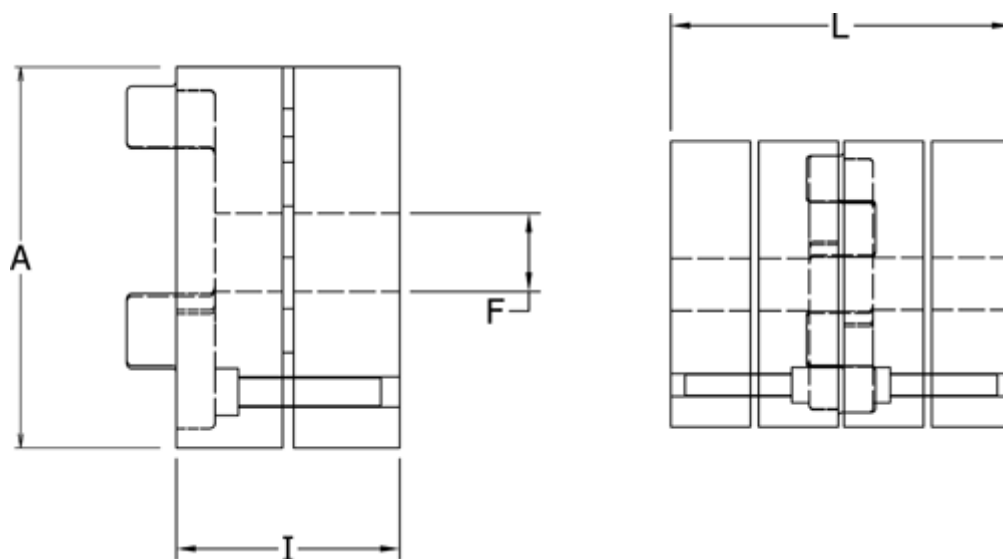

Varenummer: 3335038A045
Beskrivelse: Spændenav Klonex ES 38/45
ALU Aluminium, Boring 45H7 mm

Mål

A = 80
F = 45
I = 45.0
L = 114
t = M6